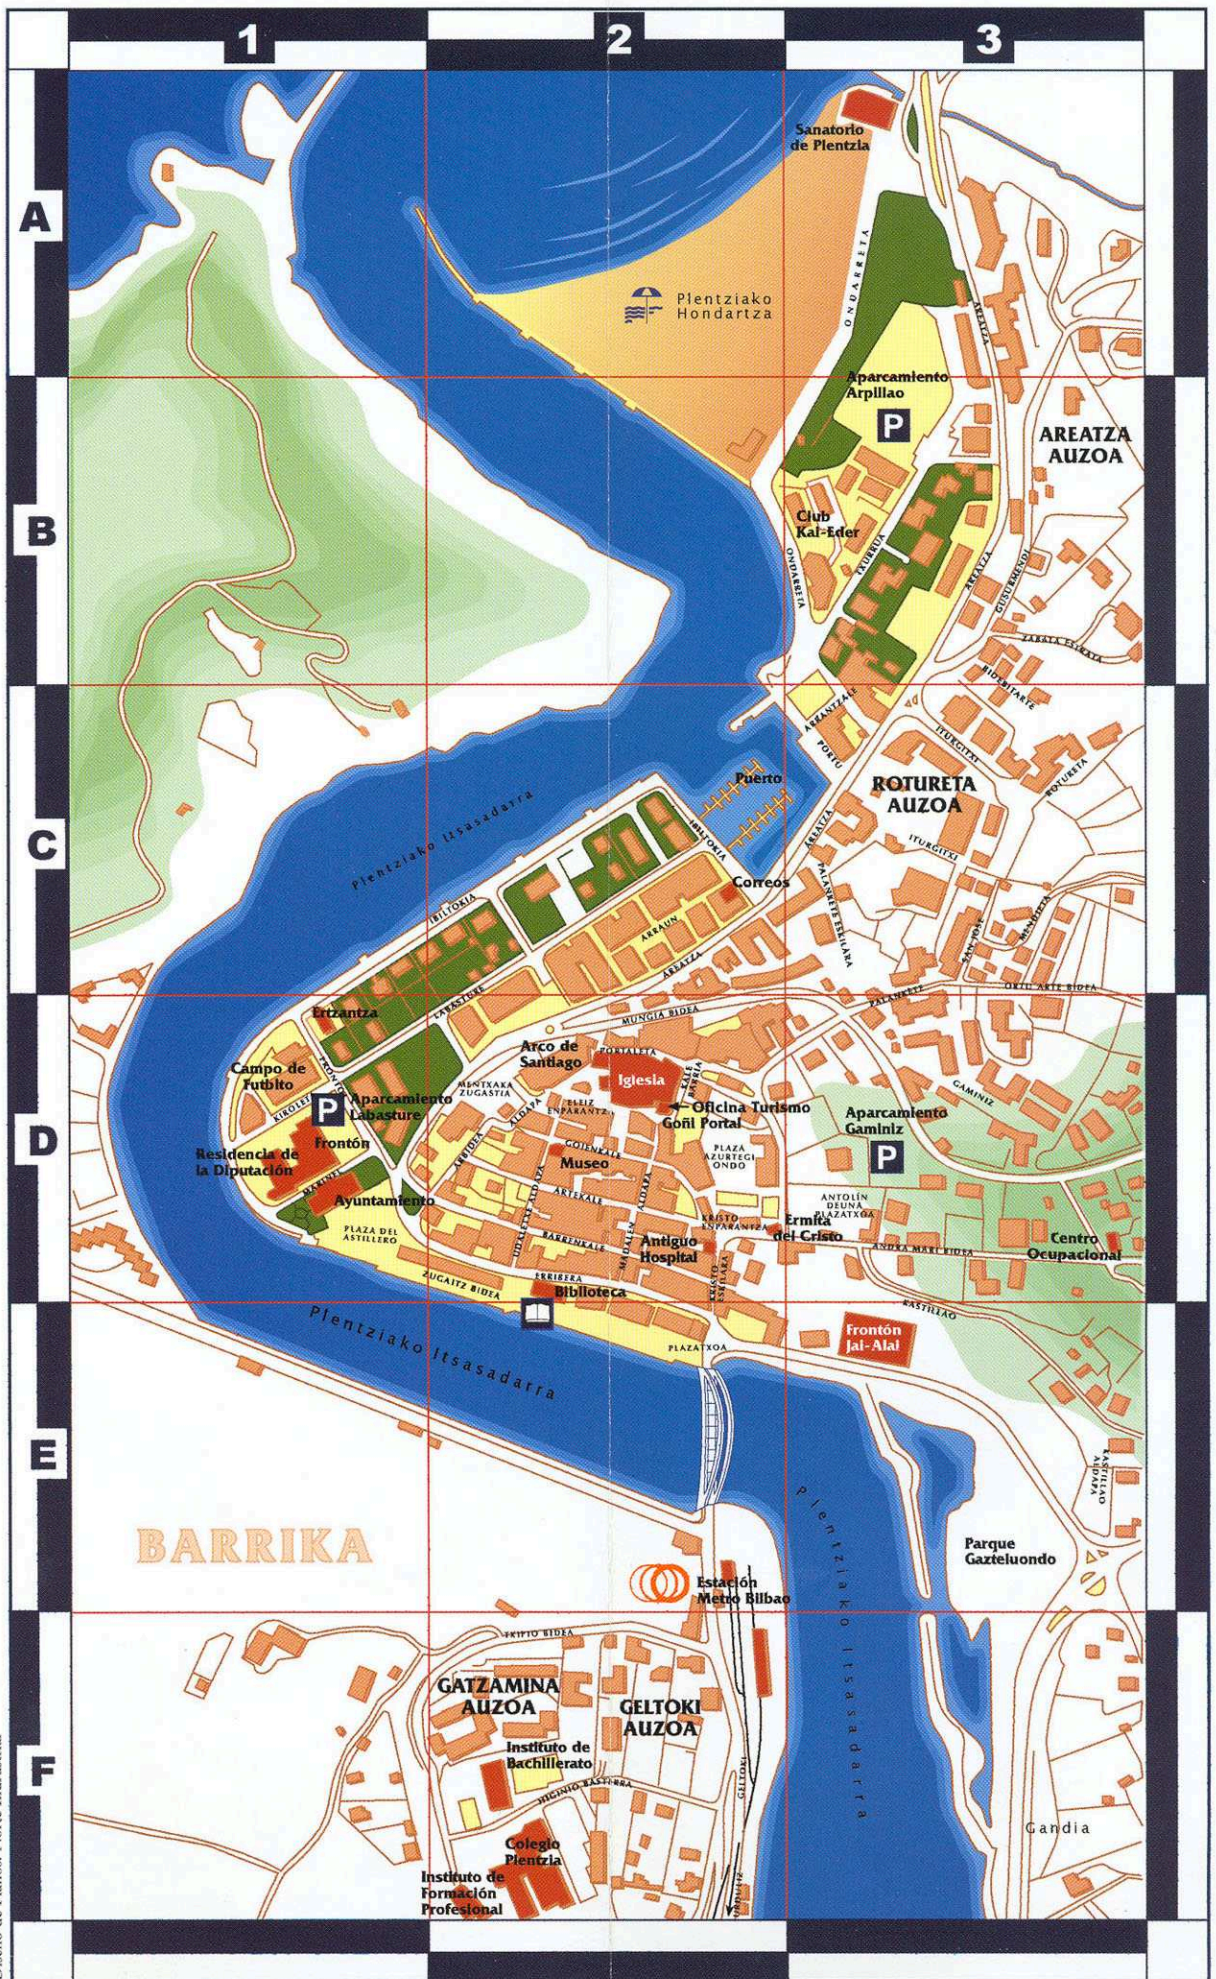

KALE - ZERRENDA
CALLEJERO

ANDRA MARI BIDEA	D3
ANTOLIN DEUNA PLAZATXOA	D3
ARBIDEA ALDAPA	D2
AREATZA KALEA	C2-3
ARRANTZALE KALEA	C3
ARRAUN KALEA	C2
ARTEKALE	D2
ASTILLERO ENPARANTZA	D1
AZURTEGIONDO PLAZATXOA	D2
BARRENKALE	D2
ELEIZ ENPARANTZA	D2
ERRIBERA KALEA	D2
FRONTOI KALEA	D1
GAMINIZ KALEA	D3
GELTOKI KALEA	F2
GOIENKALE	D2
HIGINIO BASTERRA KALEA	F2
IBILTOKIA	C2
ITURGITXI KALEA	C3
JENARO URRUTIA ALDAPA	F1
KALEBARRIA	D2
KASTILIAO ALDAPA	E3
KIROLETA	D1
KRISTO ENPARANTZA	D2
KRISTO ESKILARA	D2
LABASTURE KALEA	C-D2
MADALEN ALDAPA	D2
MARIÑEL KALEA	D1
MENTXAKA ZUGASTIA	D2
MUNGIA BIDEA	D2
ONDARRETA	A-B3
PALANKETE ESKILARA	C3
PLAZATXOA	E2
PORTALETA KALEA	D2
PORTU KALEA	C3
SAN JOSE KALEA	C3
TXIPIO BIDEA	F2
TXURRUA KALEA	B3
UDALETXE ALDAPA	D2
ZUGAITZ BIDEA	D-E 2

Diseño de Planos: Norte Industrial